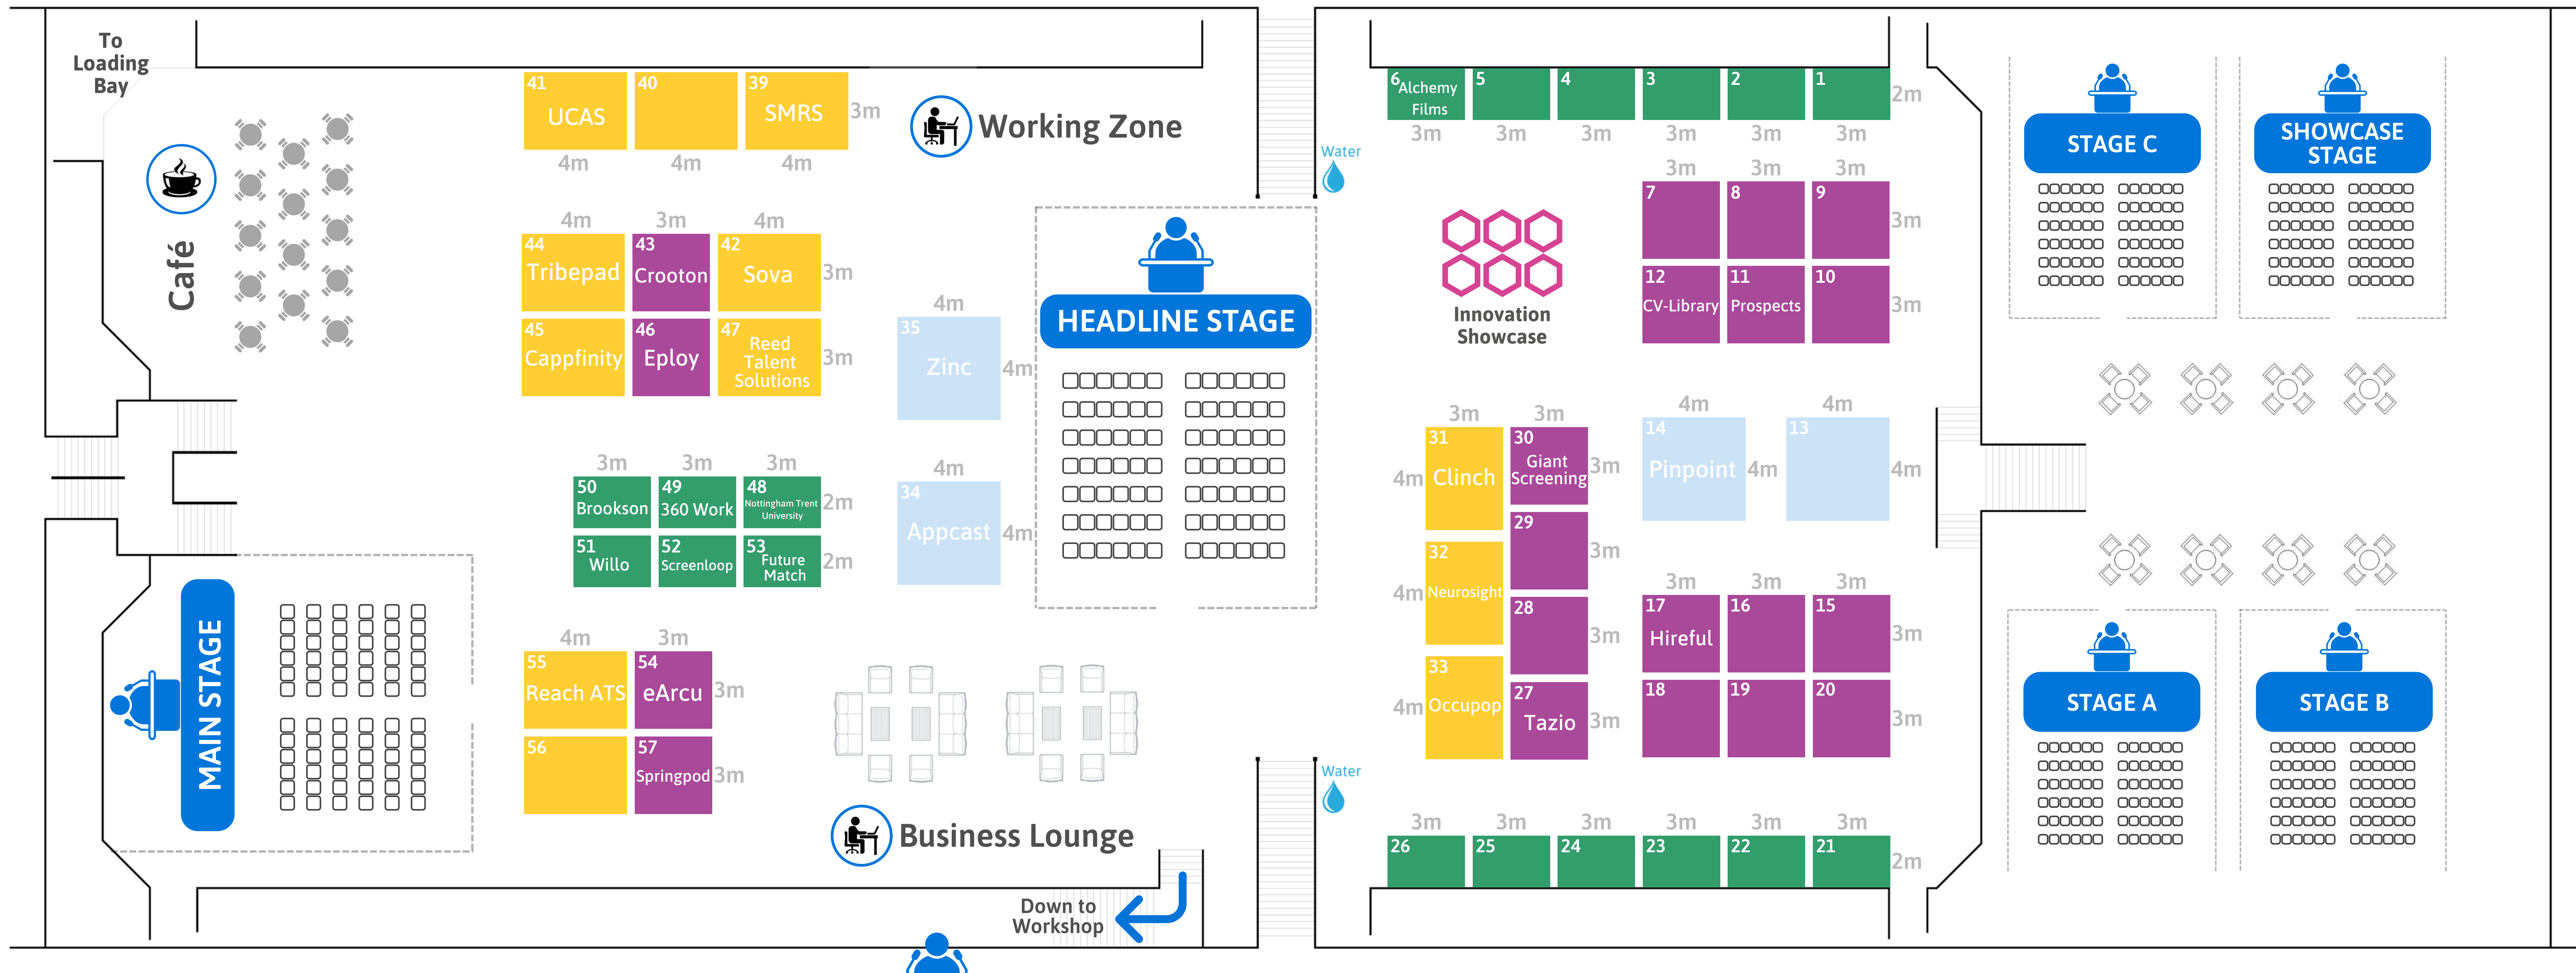

Platinum Partners:

- @InhouseRecNet
- @Inhouserecruitment
- @Inhouserecruitment
- @Inhouserecruitment

Cloakroom

Entrance & Registration

- Platinum**
- 13. Available
 - 14. Pinpoint
 - 34. Appcast
 - 35. Zinc

- Gold**
- 31. Clinch
 - 32. Neurosight
 - 33. Occupop
 - 39. SMRS
 - 40. Available
 - 41. UCAS
 - 42. Sova
 - 44. Tribepad
 - 45. Cappfinity
 - 47. Reed Talent Solutions
 - 55. Reach ATS
 - 56. Available

- Silver**
- 7. Available
 - 8. Available
 - 9. Available
 - 10. Available
 - 11. Prospects
 - 12. CV-Library
 - 15. Available
 - 16. Available
 - 17. Hireful
 - 18. Available
 - 19. Available
 - 20. Available
 - 27. Tazio
 - 28. Available
 - 29. Available
 - 30. Giant Screening
 - 43. Crooton
 - 46. Eploy
 - 54. eArcu
 - 57. Springpod

- Partner**
- 1. Available
 - 2. Available
 - 3. Available
 - 4. Available
 - 5. Available
 - 6. Alchemy Films
 - 21. Available
 - 22. Available
 - 23. Available
 - 24. Available
 - 25. Available
 - 26. Available
 - 48. Nottingham Trent University
 - 49. 360 Work
 - 50. Brookson
 - 51. Willo
 - 52. Screenloop
 - 53. Future Match